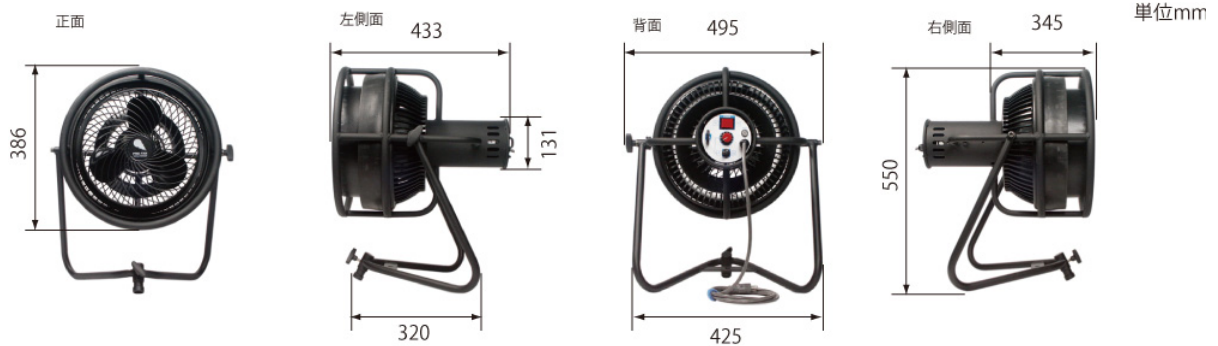

# PRO FAN

**電源** AC100V 50/60Hz 300W

**重量** 12.8kg

**回転数** 最大2800rpm

	最大風速	最大風量
0.5m位置	13m/s	90CMM
1m位置	8.7m/s	64.5CMM
3m位置	5.4m/s	34.8CMM

PRO FANにはDMXは搭載されていませんが、ディマーパックに接続して制御可能なように、直回路切換スイッチを搭載しております。

ディマーに接続する際には、切換スイッチを直回路側にすれば、内部の制御回路を経由せず、モーター直接の回路になりますので、外部コントロールが可能となります。